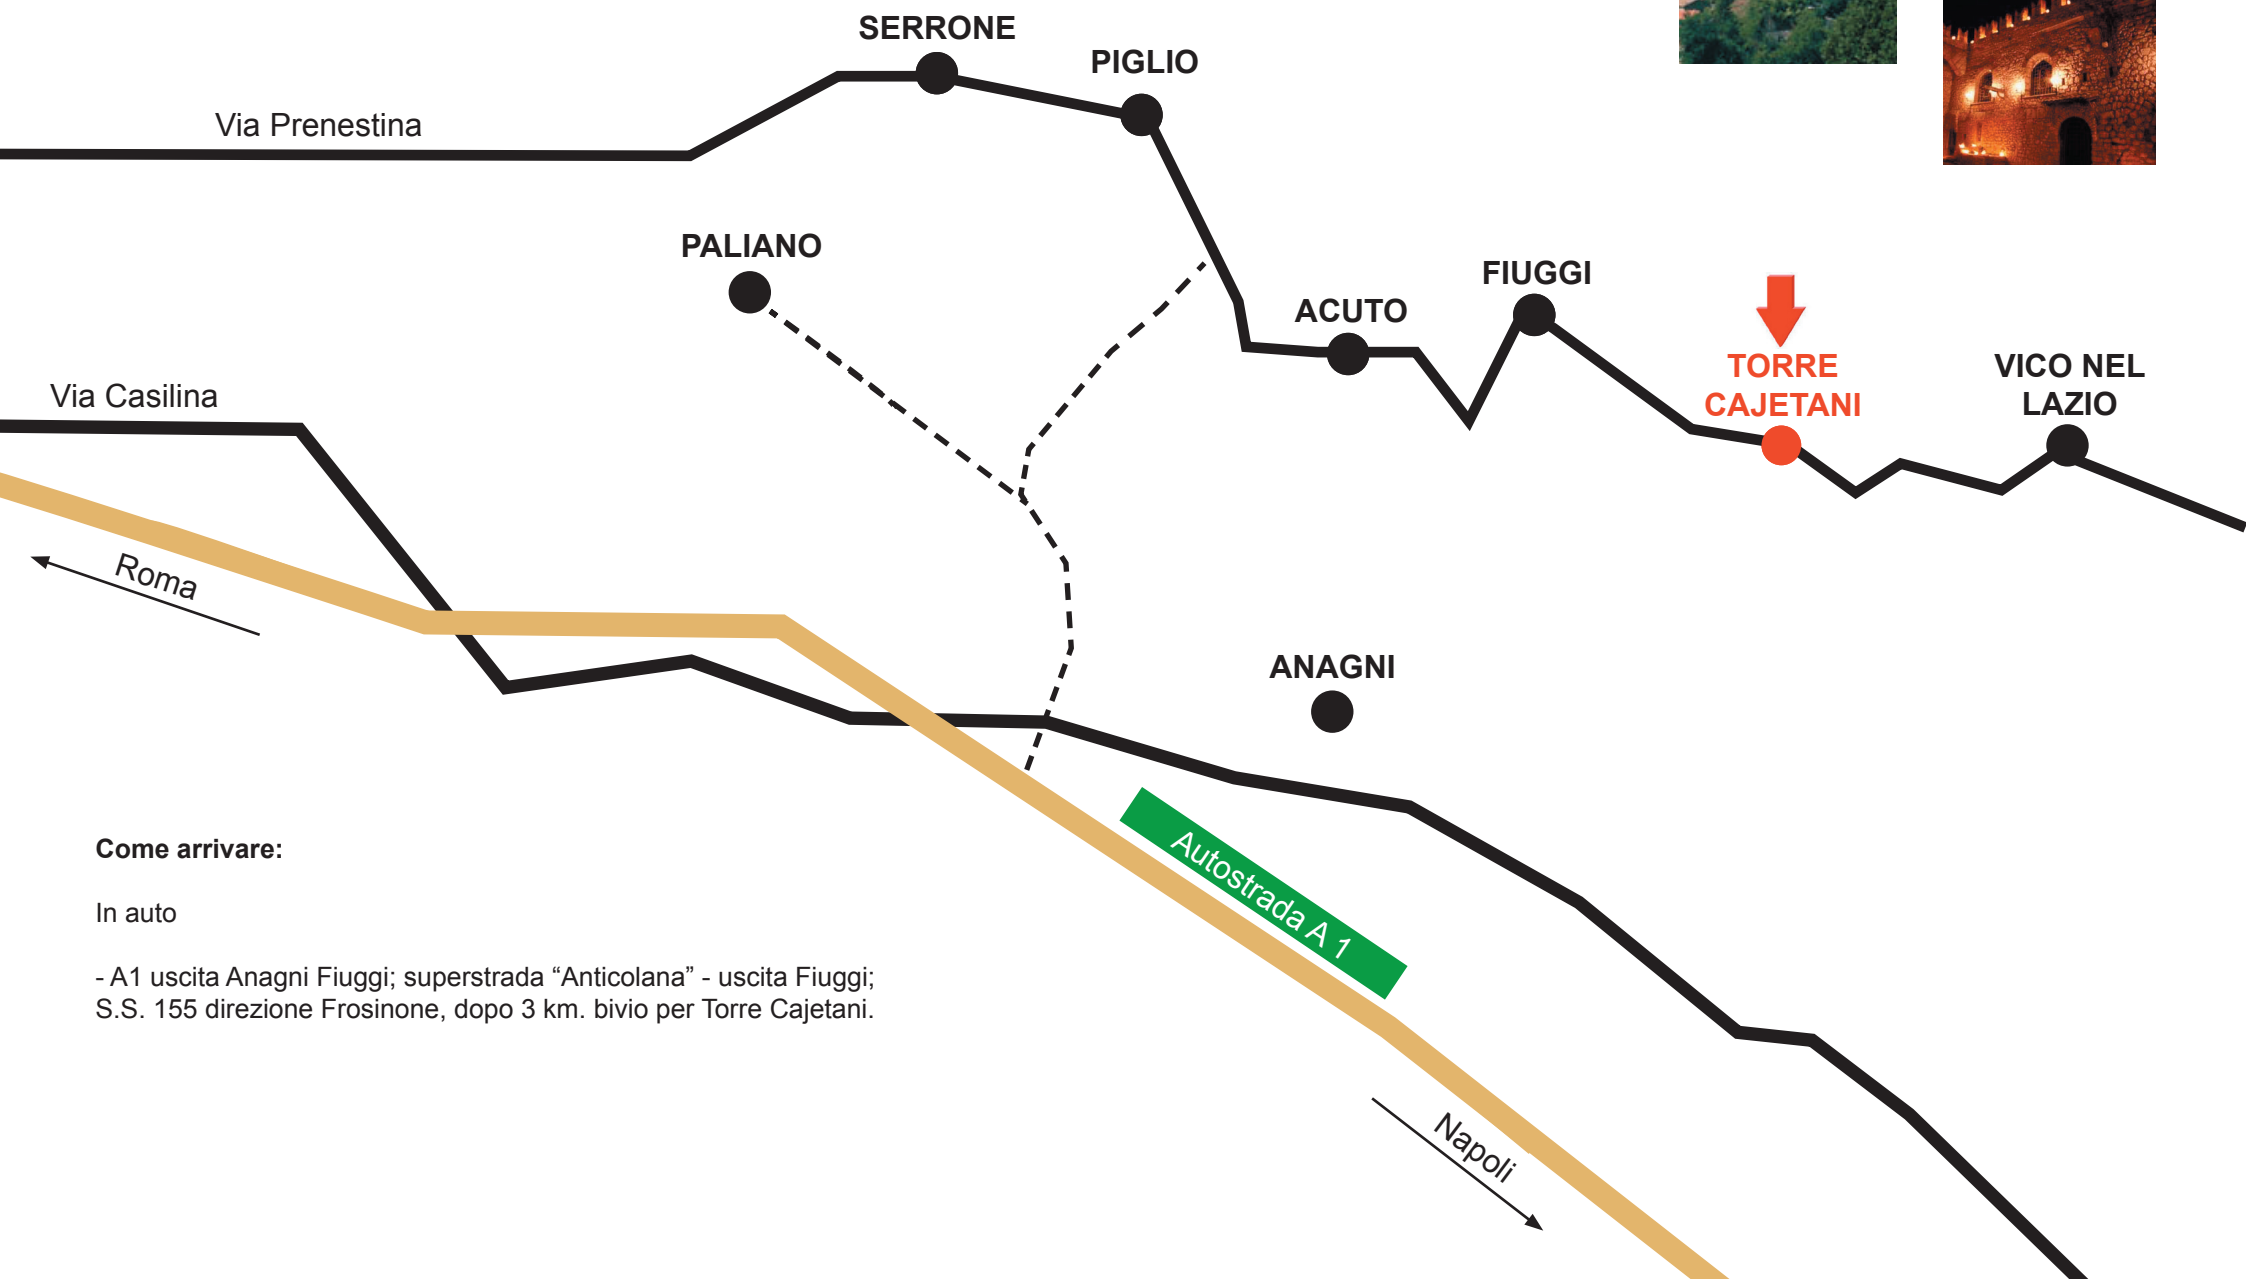

# Torre Cajetani

## Come arrivare:

In auto

- A1 uscita Anagni Fiuggi; superstrada "Anticolana" - uscita Fiuggi;  
S.S. 155 direzione Frosinone, dopo 3 km. bivio per Torre Cajetani.